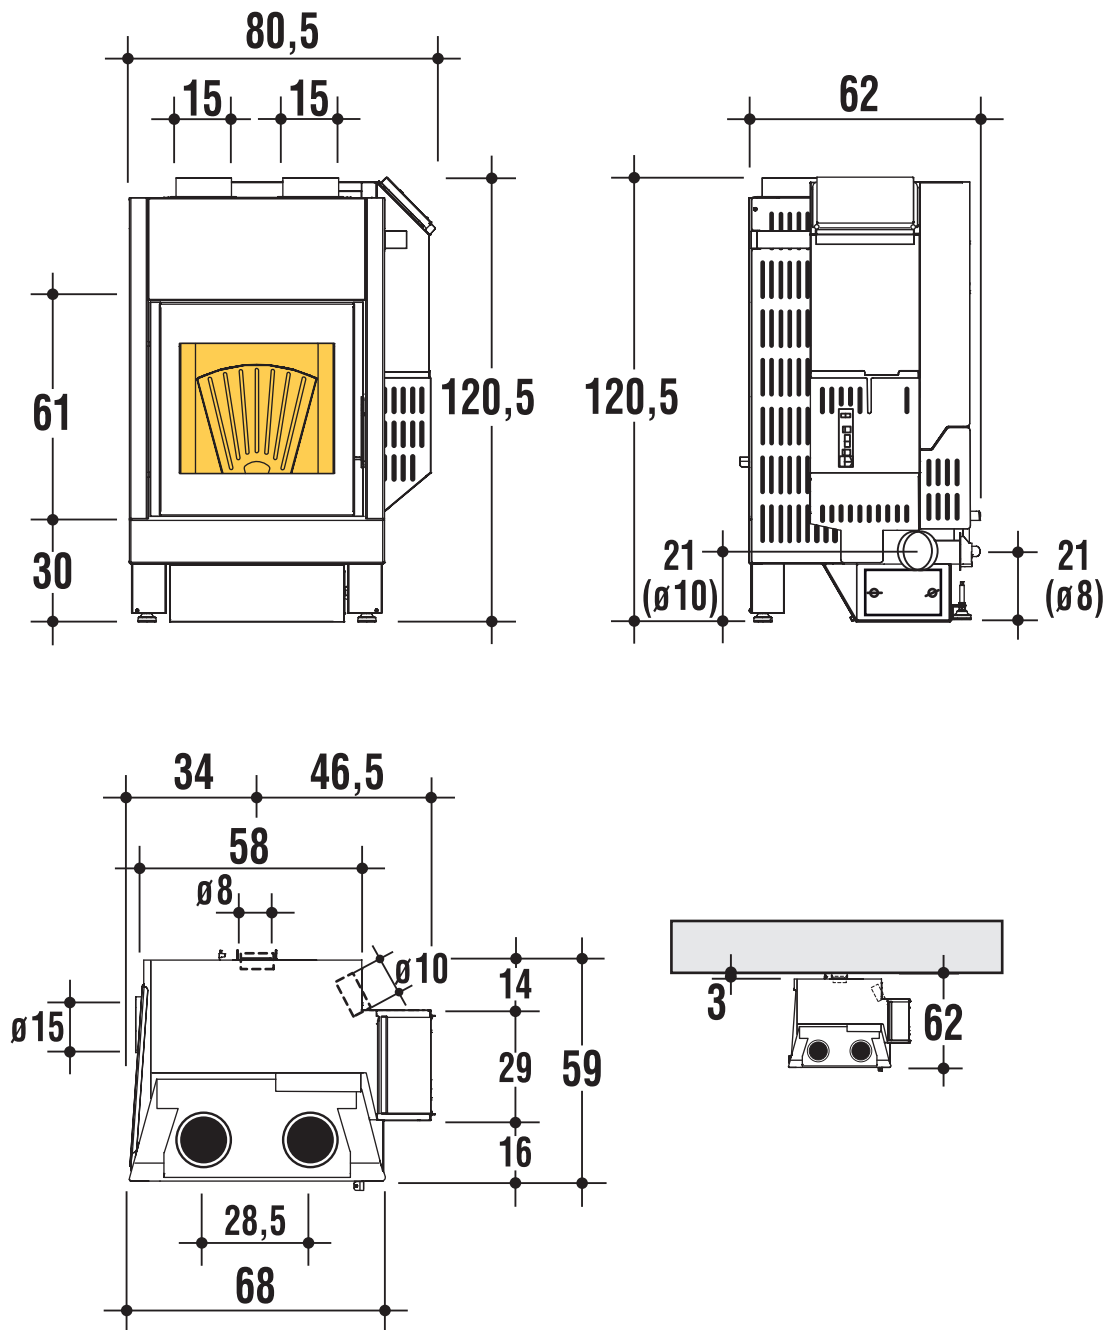

Caminetti Montegrappa
MONTEGRAPPA PELLETT SX

A4 (210x297 mm) = H 1:20

Camini Montegrappa
MONTEGRAPPA PELLETT DX

A4 (210x297 mm) = H 1:20