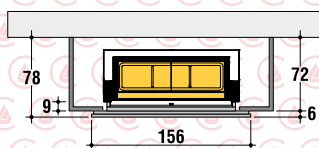

Disponibile per: - Available for: - Verfügbar für: - Disponible pour: **LIGHT 06**

collocazione con lesena a parete  
wall installation with site-built boxing  
Wandaufstellung mit Vorwand  
implantation de face avec coffrage