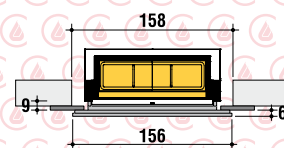

Disponibile per: - Available for: - Verfügbar für: - Disponible pour: **LIGHT 06**

collocazione con lesena a parete  
wall installation with site-built boxing  
Wandaufstellung mit Vorwand  
implantation de face avec coffrage