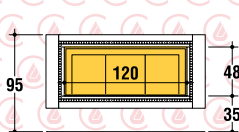

Disponibile per: - Available for: - Verfügbar für: - Disponible pour: **LIGHT 06**

collocazione con lesena a parete  
wall installation with site-built boxing  
Wandaufstellung mit Vorwand  
implantation de face avec coffrage