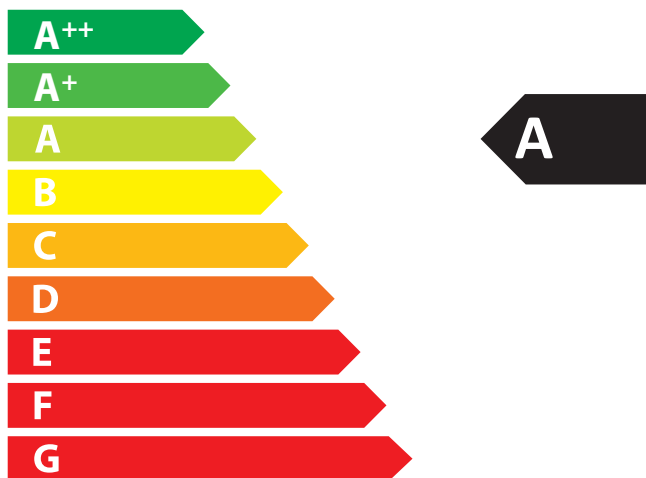

**ENERG**  
енергия · ενεργεια

Caminetti Montegrappa

LH6 NOIR XW

**6,0**  
kW

ENERGIA · ЕНЕРГИЯ · ΕΝΕΡΓΕΙΑ · ENERGIJA · ENERGY · ENERGIE · ENERGI

2015/1186